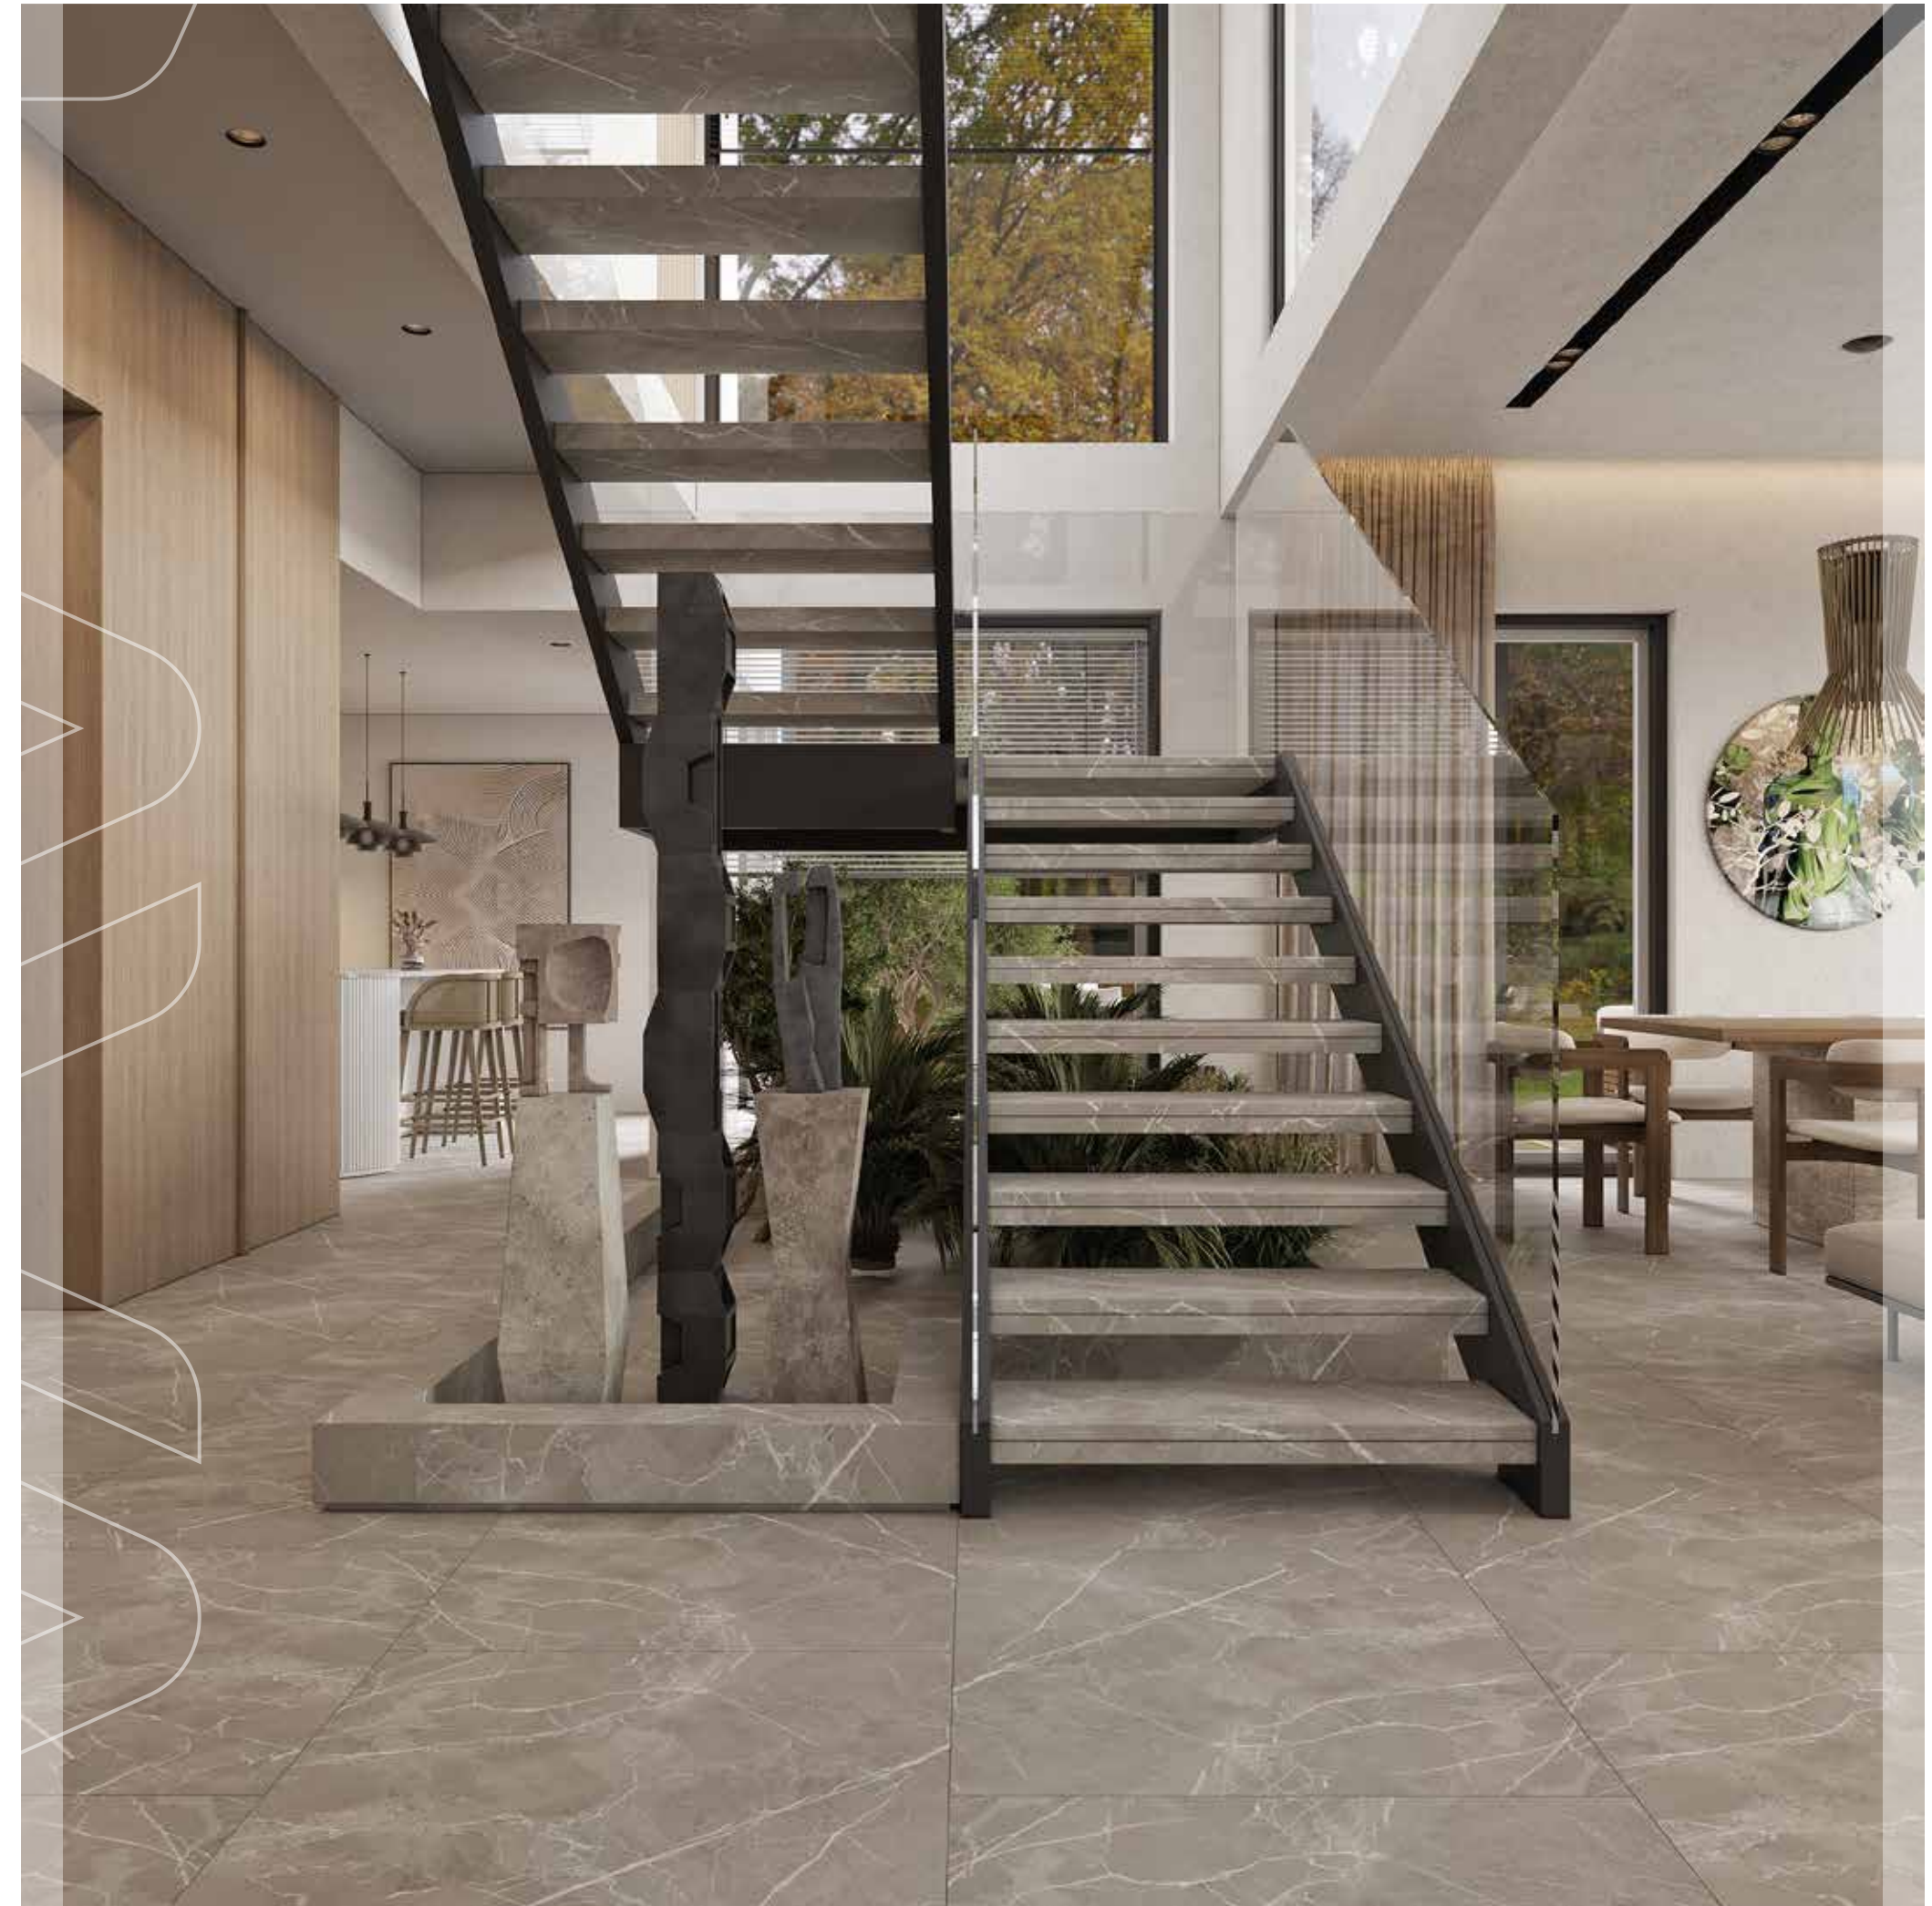

AQUA GÜMÜŞLÜK

Sahilde koşturan çocuklarınızın şen kahkahaları eşliğinde, günün her anını Bodrum mavisini ile taçlandıracağınız Lava Aqua'da mutluluğun bir sınırı yok.

Modern Detaylarla Ahşabın Doğallığını Buluşturan Sakinleştirici Bir Atmosfer

İÇİNİZDEKİ ŞEFİ ÖZGÜR BIRAKIN

Bahçenizde yetiştirebileceğiniz doğal ürünler ile Ege'nin hem sağlıklı hem de lezzetli mutfak kültürünü, evinizin mutfağına taşıyın.

Nötr renkleri harmanlayan, sadeliği vurgulayan yatak odanızın sakinleştirici atmosferi ile uyandığınız her sabahta **enerjinizin yenildiğini hissedeceksiniz.**